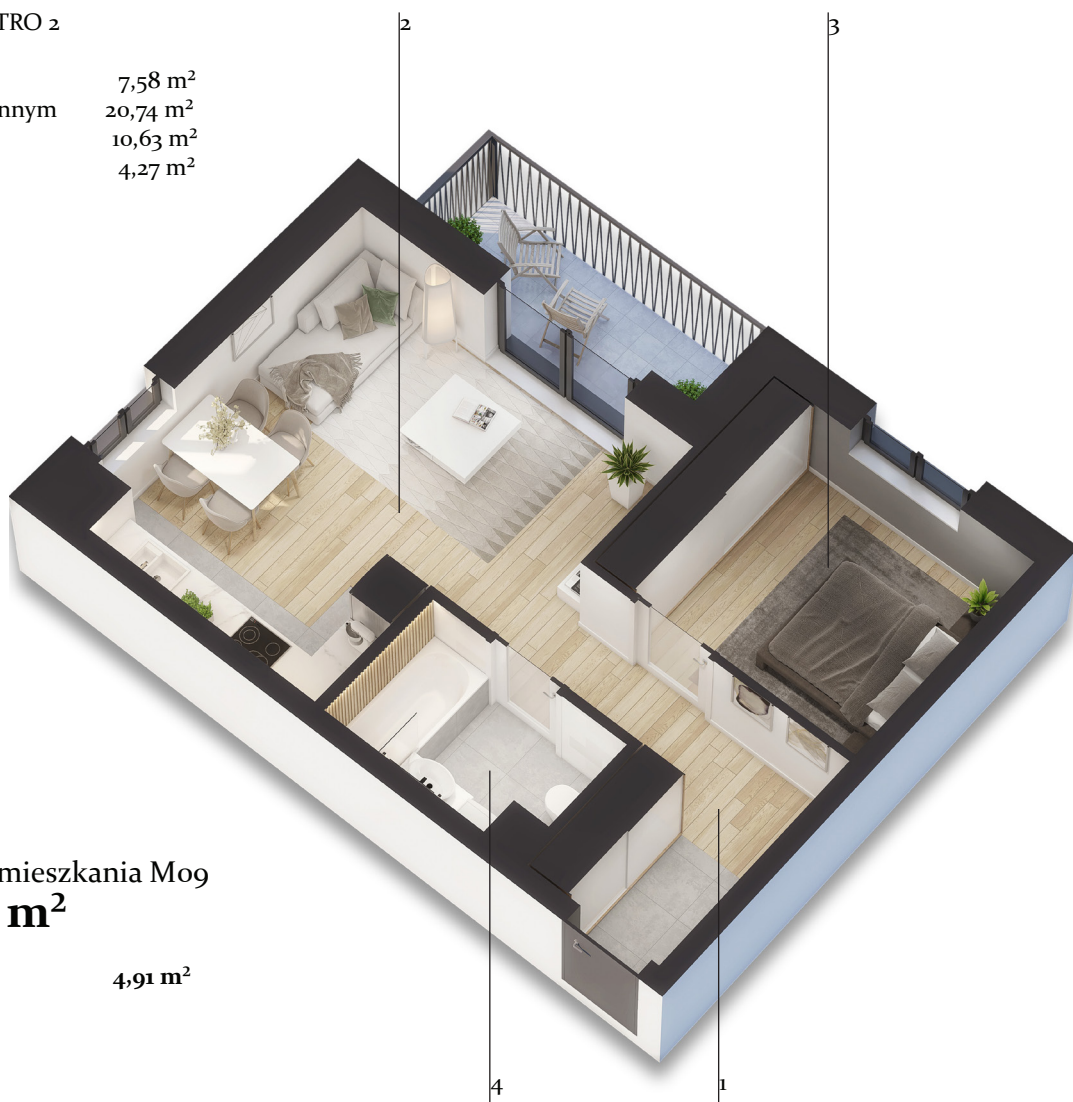

  
NOWY  
**BELWEDER**

  
**ECO DOM**  
DEVELOPMENT  
POLSKA

[www.ecodevelopment.pl](http://www.ecodevelopment.pl)

PIĘTRO 2

1	Hol	7,58 m <sup>2</sup>
2	Salon z aneksem kuchennym	20,74 m <sup>2</sup>
3	Sypialnia	10,63 m <sup>2</sup>
4	Łazienka	4,27 m <sup>2</sup>

Suma powierzchni mieszkania Mog

**43,22 m<sup>2</sup>**

**Balkon** 4,91 m<sup>2</sup>

ECO DOM DEVELOPMENT POLSKA

Ul. Kabacki Dukt 14/57  
02-798 Warszawa

Justyna Faliszewska  
tel. +48 797 123 455

mail. [j.faliszewska@ecodevelopment.pl](mailto:j.faliszewska@ecodevelopment.pl)

Aranżacja prezentowanego lokalu mieszkalnego przedstawionego na rzucie jest przykładowa i może ulec zmianie. Niniejsza karta opracowana została na podstawie projektu budowlanego. W toku realizacji mogą wystąpić niewielkie zmiany w stosunku do informacji zawartych w tej karcie. Niniejsza karta nie jest ofertą w rozumieniu kodeksu cywilnego.